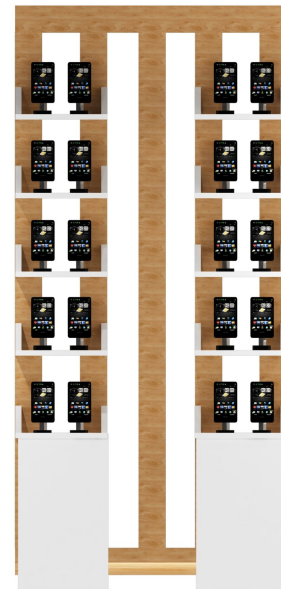

LINE ZUBEHÖRWAND MODUL 4

Breite 90 cm
Höhe 210 cm
Tiefe 40 cm

Preis:

LINE ZUBEHÖRWAND MODUL 3

Breite 90 cm
Höhe 210 cm
Tiefe 40 cm

Preis:

LINE AKTENSCHRANK

Breite 300 cm
Höhe 80 cm
Tiefe 50 cm

Preis:

LINE MITTELPRÄSENTER MODUL

Breite 200 cm
Höhe 90 cm
Tiefe 20 cm

Preis:

LINE KASSENTHEKE

Breite 150 cm
Höhe 90 cm
Tiefe 60 cm

Preis:

LINE MITTELRÄSENER MODUL 2

Breite 200 cm
Höhe 90 cm
Tiefe 20 cm

Preis:

LINE ZUBEHÖRWAND MODUL 2

Breite 90 cm
Höhe 210 cm
Tiefe 40 cm

Preis:

LINE ZUBEHÖRWAND MODUL 1

Breite 90 cm
Höhe 210 cm
Tiefe 40 cm

Preis: