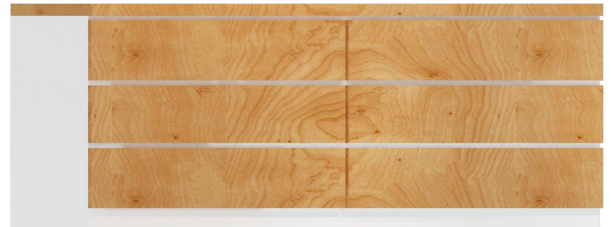

LINE ZUBEHÖRWAND MODUL 4

Breite 90 cm
Höhe 210 cm
Tiefe 40 cm

Preis:

LINE ZUBEHÖRWAND MODUL 3

Breite 90 cm
Höhe 210 cm
Tiefe 40 cm

Preis:

LINE AKTENSCHRANK

Breite 300 cm
Höhe 80 cm
Tiefe 50 cm

Preis:

LINE MITTELPRÄSENTER MODUL

Breite 200 cm
Höhe 90 cm
Tiefe 20 cm

Preis:

LINE KASSENTHEKE

Breite 150 cm
Höhe 90 cm
Tiefe 60 cm

Preis:

LINE MITTELRÄSENER MODUL 2

Breite 200 cm
Höhe 90 cm
Tiefe 20 cm

Preis:

LINE ZUBEHÖRWAND MODUL 2

Breite 90 cm
Höhe 210 cm
Tiefe 40 cm

Preis:

LINE ZUBEHÖRWAND MODUL 1

Breite 90 cm
Höhe 210 cm
Tiefe 40 cm

Preis: