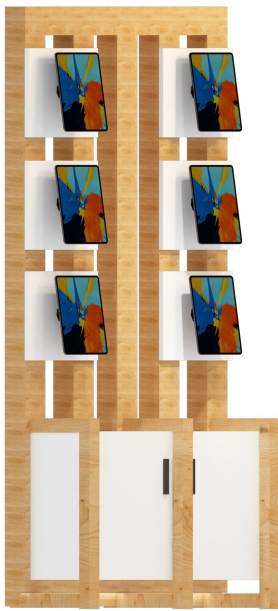

Möbel Center

ALLE BRANCHEN MIT QUALITÄT & PREISGARANTIE

Produktkatalog

Tel: +4917679797077

LINE SERIE

LINE ZUBEHÖRWAND MODUL 5

Breite 90 cm
Höhe 210 cm
Tiefe 40 cm

Preis:

LINE ZUBEHÖRWAND MODUL 4

Breite 90 cm
Höhe 210 cm
Tiefe 40 cm

Preis:

LINE ZUBEHÖRWAND MODUL 3

Breite 90 cm
Höhe 210 cm
Tiefe 40 cm

Preis:

LINE AKTENSCHRANK

Breite 300 cm
Höhe 80 cm
Tiefe 50 cm

Preis:

LINE MITTELPRÄSENTER MODUL

Breite 200 cm
Höhe 90 cm
Tiefe 20 cm

Preis:

LINE KASSENTHEKE

Breite 150 cm
Höhe 90 cm
Tiefe 60 cm

Preis:

LINE MITTELRÄSENER MODUL 2

Breite 200 cm
Höhe 90 cm
Tiefe 20 cm

Preis:

LINE ZUBEHÖRWAND MODUL 2

Breite 90 cm
Höhe 210 cm
Tiefe 40 cm

Preis:

LINE ZUBEHÖRWAND MODUL 1

Breite 90 cm
Höhe 210 cm
Tiefe 40 cm

Preis: