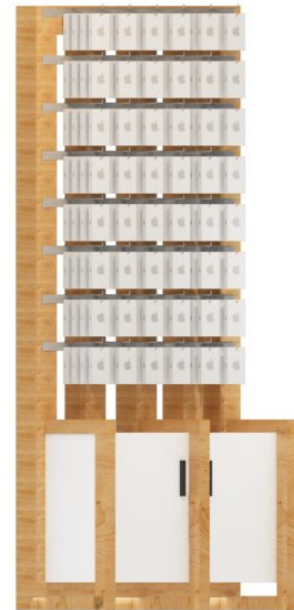

Möbel Center

ALLE BRANCHEN MIT QUALITÄT & PREISGARANTIE

Produktkatalog

Tel: +4917679797077

LINE SERIE

LINE ZUBEHÖRWAND MODUL 5

Breite 90 cm
Höhe 210 cm
Tiefe 40 cm

Preis:

LINE ZUBEHÖRWAND MODUL 4

Breite 90 cm
Höhe 210 cm
Tiefe 40 cm

Preis:

LINE ZUBEHÖRWAND MODUL 3

Breite 90 cm
Höhe 210 cm
Tiefe 40 cm

Preis:

LINE AKTENSCHRANK

Breite 300 cm
Höhe 80 cm
Tiefe 50 cm

Preis:

LINE MITTELPRÄSENTER MODUL

Breite 200 cm
Höhe 90 cm
Tiefe 20 cm

Preis:

LINE KASSENTHEKE

Breite 150 cm
Höhe 90 cm
Tiefe 60 cm

Preis:

LINE MITTELRÄSENER MODUL 2

Breite 200 cm
Höhe 90 cm
Tiefe 20 cm

Preis:

LINE ZUBEHÖRWAND MODUL 2

Breite 90 cm
Höhe 210 cm
Tiefe 40 cm

Preis:

LINE ZUBEHÖRWAND MODUL 1

Breite 90 cm
Höhe 210 cm
Tiefe 40 cm

Preis: