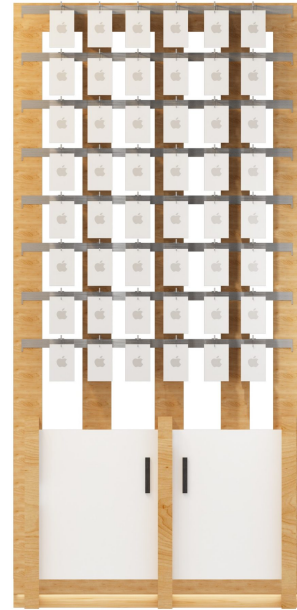

Möbel Center

ALLE BRANCHEN MIT QUALITÄT & PREISGARANTIE

Produktkatalog

Tel: +4917679797077

LINE SERIE

LINE ZUBEHÖRWAND MODUL 5

Breite 90 cm
Höhe 210 cm
Tiefe 40 cm

Preis:

LINE ZUBEHÖRWAND MODUL 4

Breite 90 cm
Höhe 210 cm
Tiefe 40 cm

Preis:

LINE ZUBEHÖRWAND MODUL 3

Breite 90 cm
Höhe 210 cm
Tiefe 40 cm

Preis:

LINE AKTENSCHRANK

Breite 300 cm
Höhe 80 cm
Tiefe 50 cm

Preis:

LINE MITTELPRÄSENTER MODUL

Breite 200 cm
Höhe 90 cm
Tiefe 20 cm

Preis:

LINE KASSENTHEKE

Breite 150 cm
Höhe 90 cm
Tiefe 60 cm

Preis:

LINE MITTELRÄSENER MODUL 2

Breite 200 cm
Höhe 90 cm
Tiefe 20 cm

Preis:

LINE ZUBEHÖRWAND MODUL 2

Breite 90 cm
Höhe 210 cm
Tiefe 40 cm

Preis:

LINE ZUBEHÖRWAND MODUL 1

Breite 90 cm
Höhe 210 cm
Tiefe 40 cm

Preis: