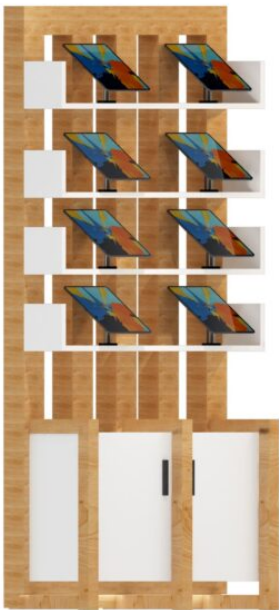

Möbel Center

ALLE BRANCHEN MIT QUALITÄT & PREISGARANTIE

Produktkatalog

Tel: +4917679797077

LINE SERIE

LINE ZUBEHÖRWAND MODUL 5

Breite 90 cm
Höhe 210 cm
Tiefe 40 cm

Preis:

LINE ZUBEHÖRWAND MODUL 4

Breite 90 cm
Höhe 210 cm
Tiefe 40 cm

Preis:

LINE ZUBEHÖRWAND MODUL 3

Breite 90 cm
Höhe 210 cm
Tiefe 40 cm

Preis:

LINE AKTENSCHRANK

Breite 300 cm
Höhe 80 cm
Tiefe 50 cm

Preis:

LINE MITTELPRÄSENTER MODUL

Breite 200 cm
Höhe 90 cm
Tiefe 20 cm

Preis:

LINE KASSENTHEKE

Breite 150 cm
Höhe 90 cm
Tiefe 60 cm

Preis:

LINE MITTELRÄSENER MODUL 2

Breite 200 cm
Höhe 90 cm
Tiefe 20 cm

Preis:

LINE ZUBEHÖRWAND MODUL 2

Breite 90 cm
Höhe 210 cm
Tiefe 40 cm

Preis:

LINE ZUBEHÖRWAND MODUL 1

Breite 90 cm
Höhe 210 cm
Tiefe 40 cm

Preis: